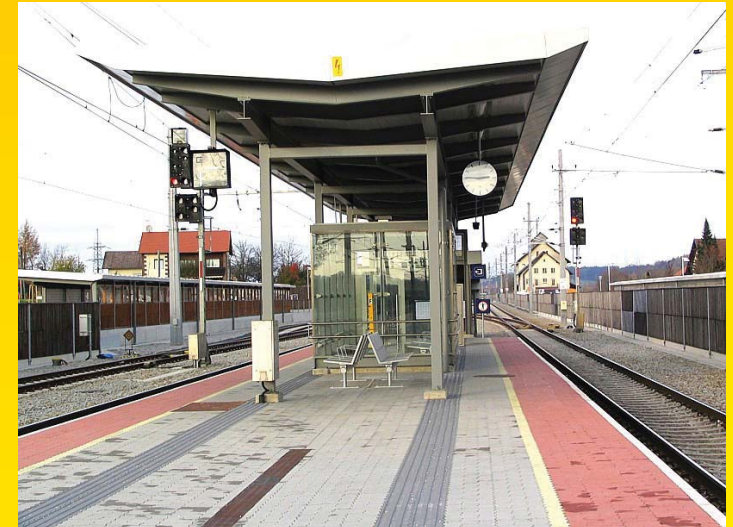

Verkehr & Infrastruktur

Neugestaltung des Marktplatzes unter SPÖ - Bauausschussobmann Günter Ortner

Durch den Antrag der SPÖ wurde das Jugend-taxi 2010 eingeführt und jedes Jahr verlängert.

Prüfungsausschussobmann Andreas Schroll beim Reifenwechseln: unsere Aktion „Gratis Reifenwechsel für Riedauerinnen“ ist jedes Jahr ausgebucht.